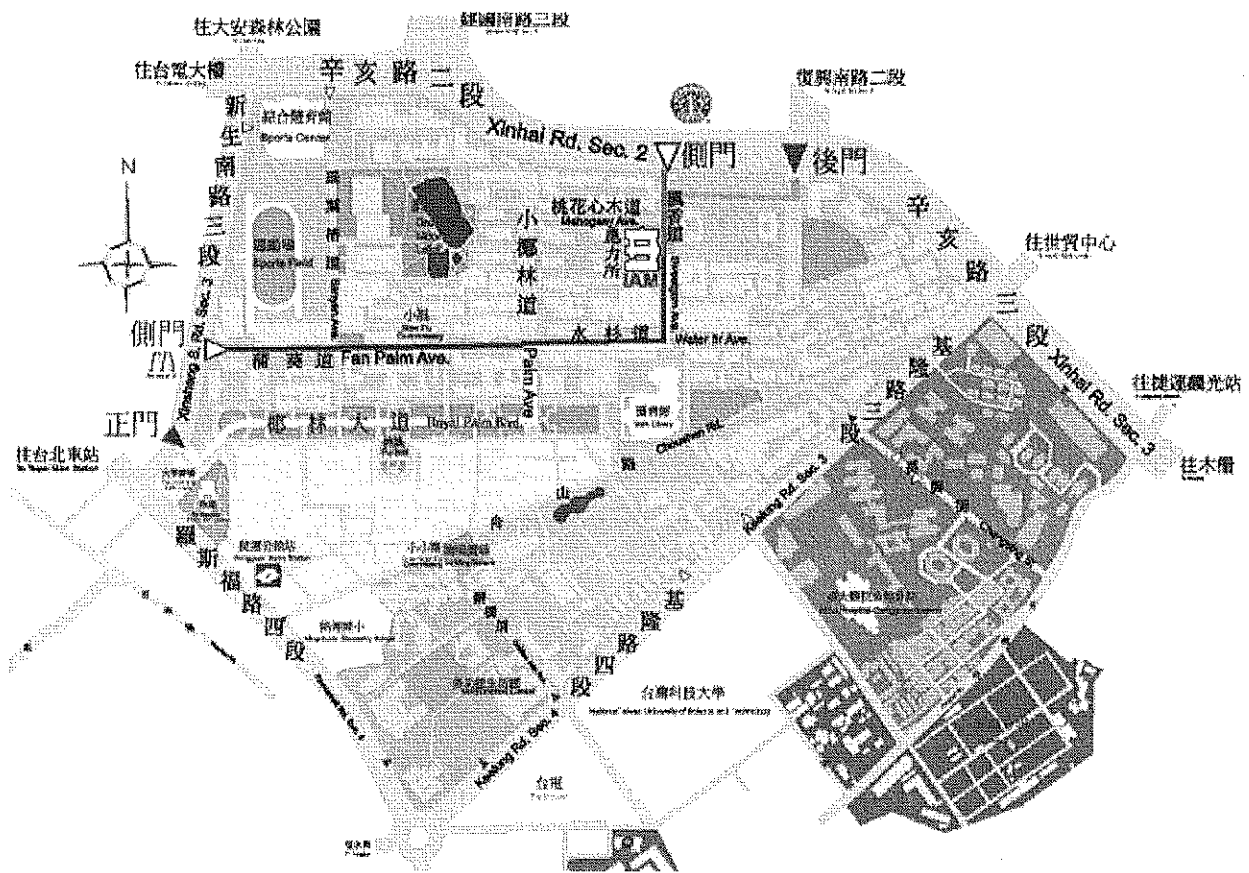

會場地圖及交通資訊：

公車資訊—1.公館捷運站 (羅斯福路)：30、653、74、254、278、643、644、252、251、236、606、291、208、1、510、253、907。

2.臺大站 (新生南路)：642、290、505、907、284、253、52、280、311、○南

3.國際青年活動中心 (辛亥路)：209、237、295、298

4.臺大資訊大樓站：298、懷恩 S31(於捷運公館站3號出口搭乘) 5.和平東路復興南路口站 3、72、74、18、52、211、235、284、237、278、15、209、295、626、和平幹線、敦化幹線。

捷運資訊—捷運新店線：公館站 (正大門入臺大)

捷運文湖線：科技大樓站 (沿復興南路往南走約 250 公尺進入臺大辛亥路大門)

高速公路—1. 國道 1 號由建國南路交流道下，走高架往南至辛亥路出口下，靠右行駛慢車道往木柵方向，至復興南路口右轉進入臺大辛亥路大門。

2. 國道 3 號由 20.8 公里木柵交流道下往台北方向，接國 3 甲線至辛亥路，穿過基隆路車行地下道後靠右慢車道行駛至復興南路口，左邊即臺大辛亥路大門。可依下列方式迴轉：

(1)右轉復興南路至和平東路口迴轉。或(2)過了復興南路後第一條巷子右轉走約 70 公尺再兩次右轉繞回復興南路直走進入。